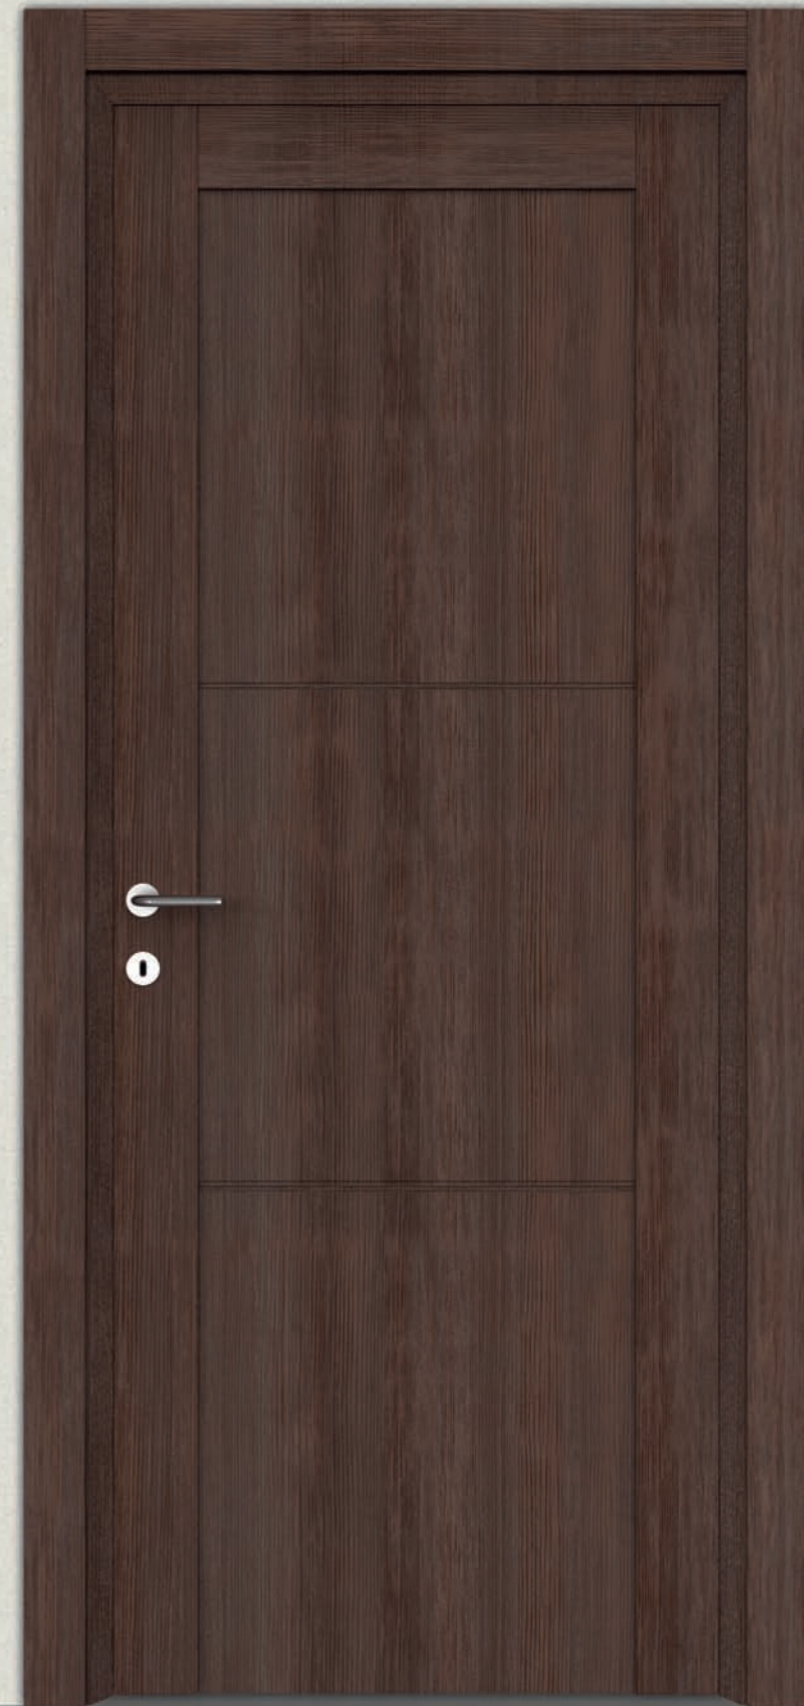

XYZON

D611

Larice noce
scuro

Dark walnut
larch

Mélèze noyer
foncé